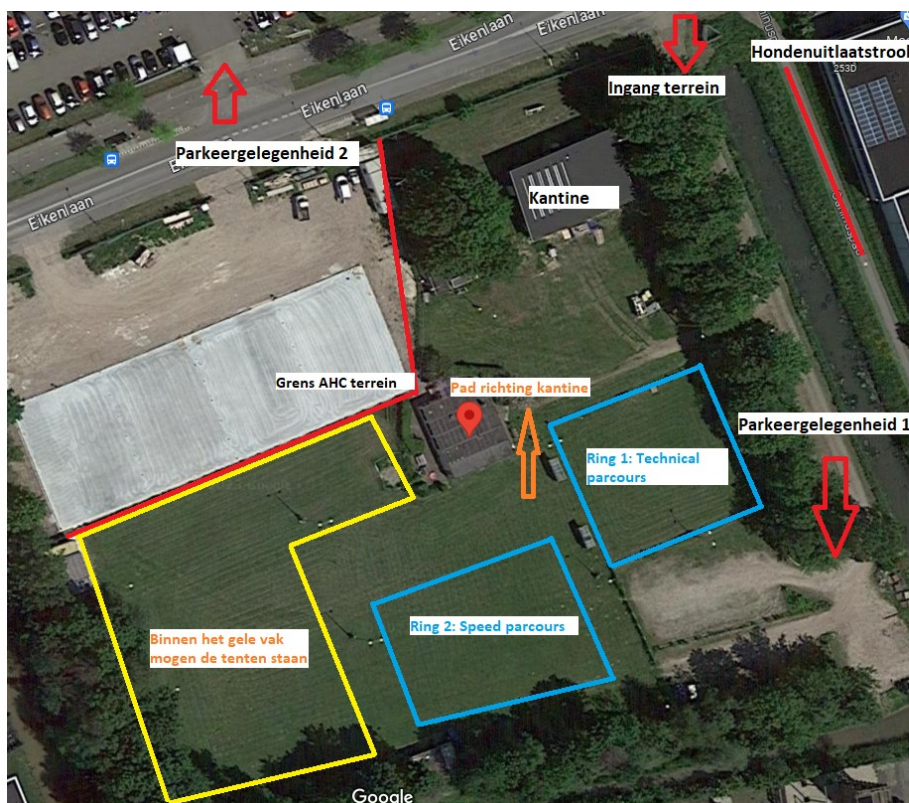

Hartelijke groet,

Anette Lens en Cindy van Dolder

Huishoudelijke regels

- ✓ Terrein open voor deelnemers vanaf 08.00 uur.
- ✓ Vanwege de beperkte ruimte moet er strak geparkeerd worden, volg daarom de aanwijzingen van de parkeerwachters op. Voor campers zijn er helaas geen parkeerplekken. Voor onze vrijwilligers is er een aparte parkeerstrook gereserveerd. Is ons eigen terrein vol, dan kan er geparkeerd worden aan de overkant van de weg, op het terrein van de gevangenis. De parkeerplaatsen aan de rechterkant zijn beschikbaar.
- ✓ Op ons terrein moet je hond aangelijnd zijn, uiteraard niet in de ring.
- ✓ Je kunt je tent opzetten op het tentenveld naast ring 2, zie plattegrond.
- ✓ Houd ons terrein en kantine alsjeblieft schoon en netjes, gooi het afval in de daarvoor bestemde bakken en gooi geen sigarettenpeuken op het veld. Er zijn aparte bakken voor plastic flesjes en blikjes.
- ✓ Honden uitlaten buiten het terrein (niet op het pad voor en naast de gevangenis), overal geldt uiteraard een opruimplicht. Er zijn poepzakjes en prullenbakken aanwezig.
- ✓ Water voor de honden kun je rechts van de kantine vinden. Bij warm weer zijn er ook zwembadjes aanwezig.
- ✓ In onze nieuwe kantine kun je terecht voor o.a. lekker koele drankjes, ijsjes, een heerlijk kroketje, patatje of broodje. Je kunt bij ons pinnen of contant betalen. Je vindt onze prijslijst achterin deze catalogus. Bij de kraam van Ranzijn kun je contant of met tikkie betalen.
- ✓ Zorg ervoor dat je tijdig bij de ring bent. De tijden in deze catalogus zijn onder voorbehoud, je dient zelf de voortgang van de wedstrijd in de gaten te houden.
- ✓ Het betreden van ons terrein en het bijwonen van dit evenement zijn geheel voor eigen risico.
- ✓ Er is een EHBO'er aanwezig, hiervoor kun je Corrie de Lange aanspreken.
- ✓ Wij doen uiteraard samen met alle vrijwilligers ons uiterste best om jullie een fijne wedstrijdag te bezorgen. Heb je vragen of opmerkingen, dan kun je bij de wedstrijdleiding terecht (Anette Lens en Cindy van Dolder).